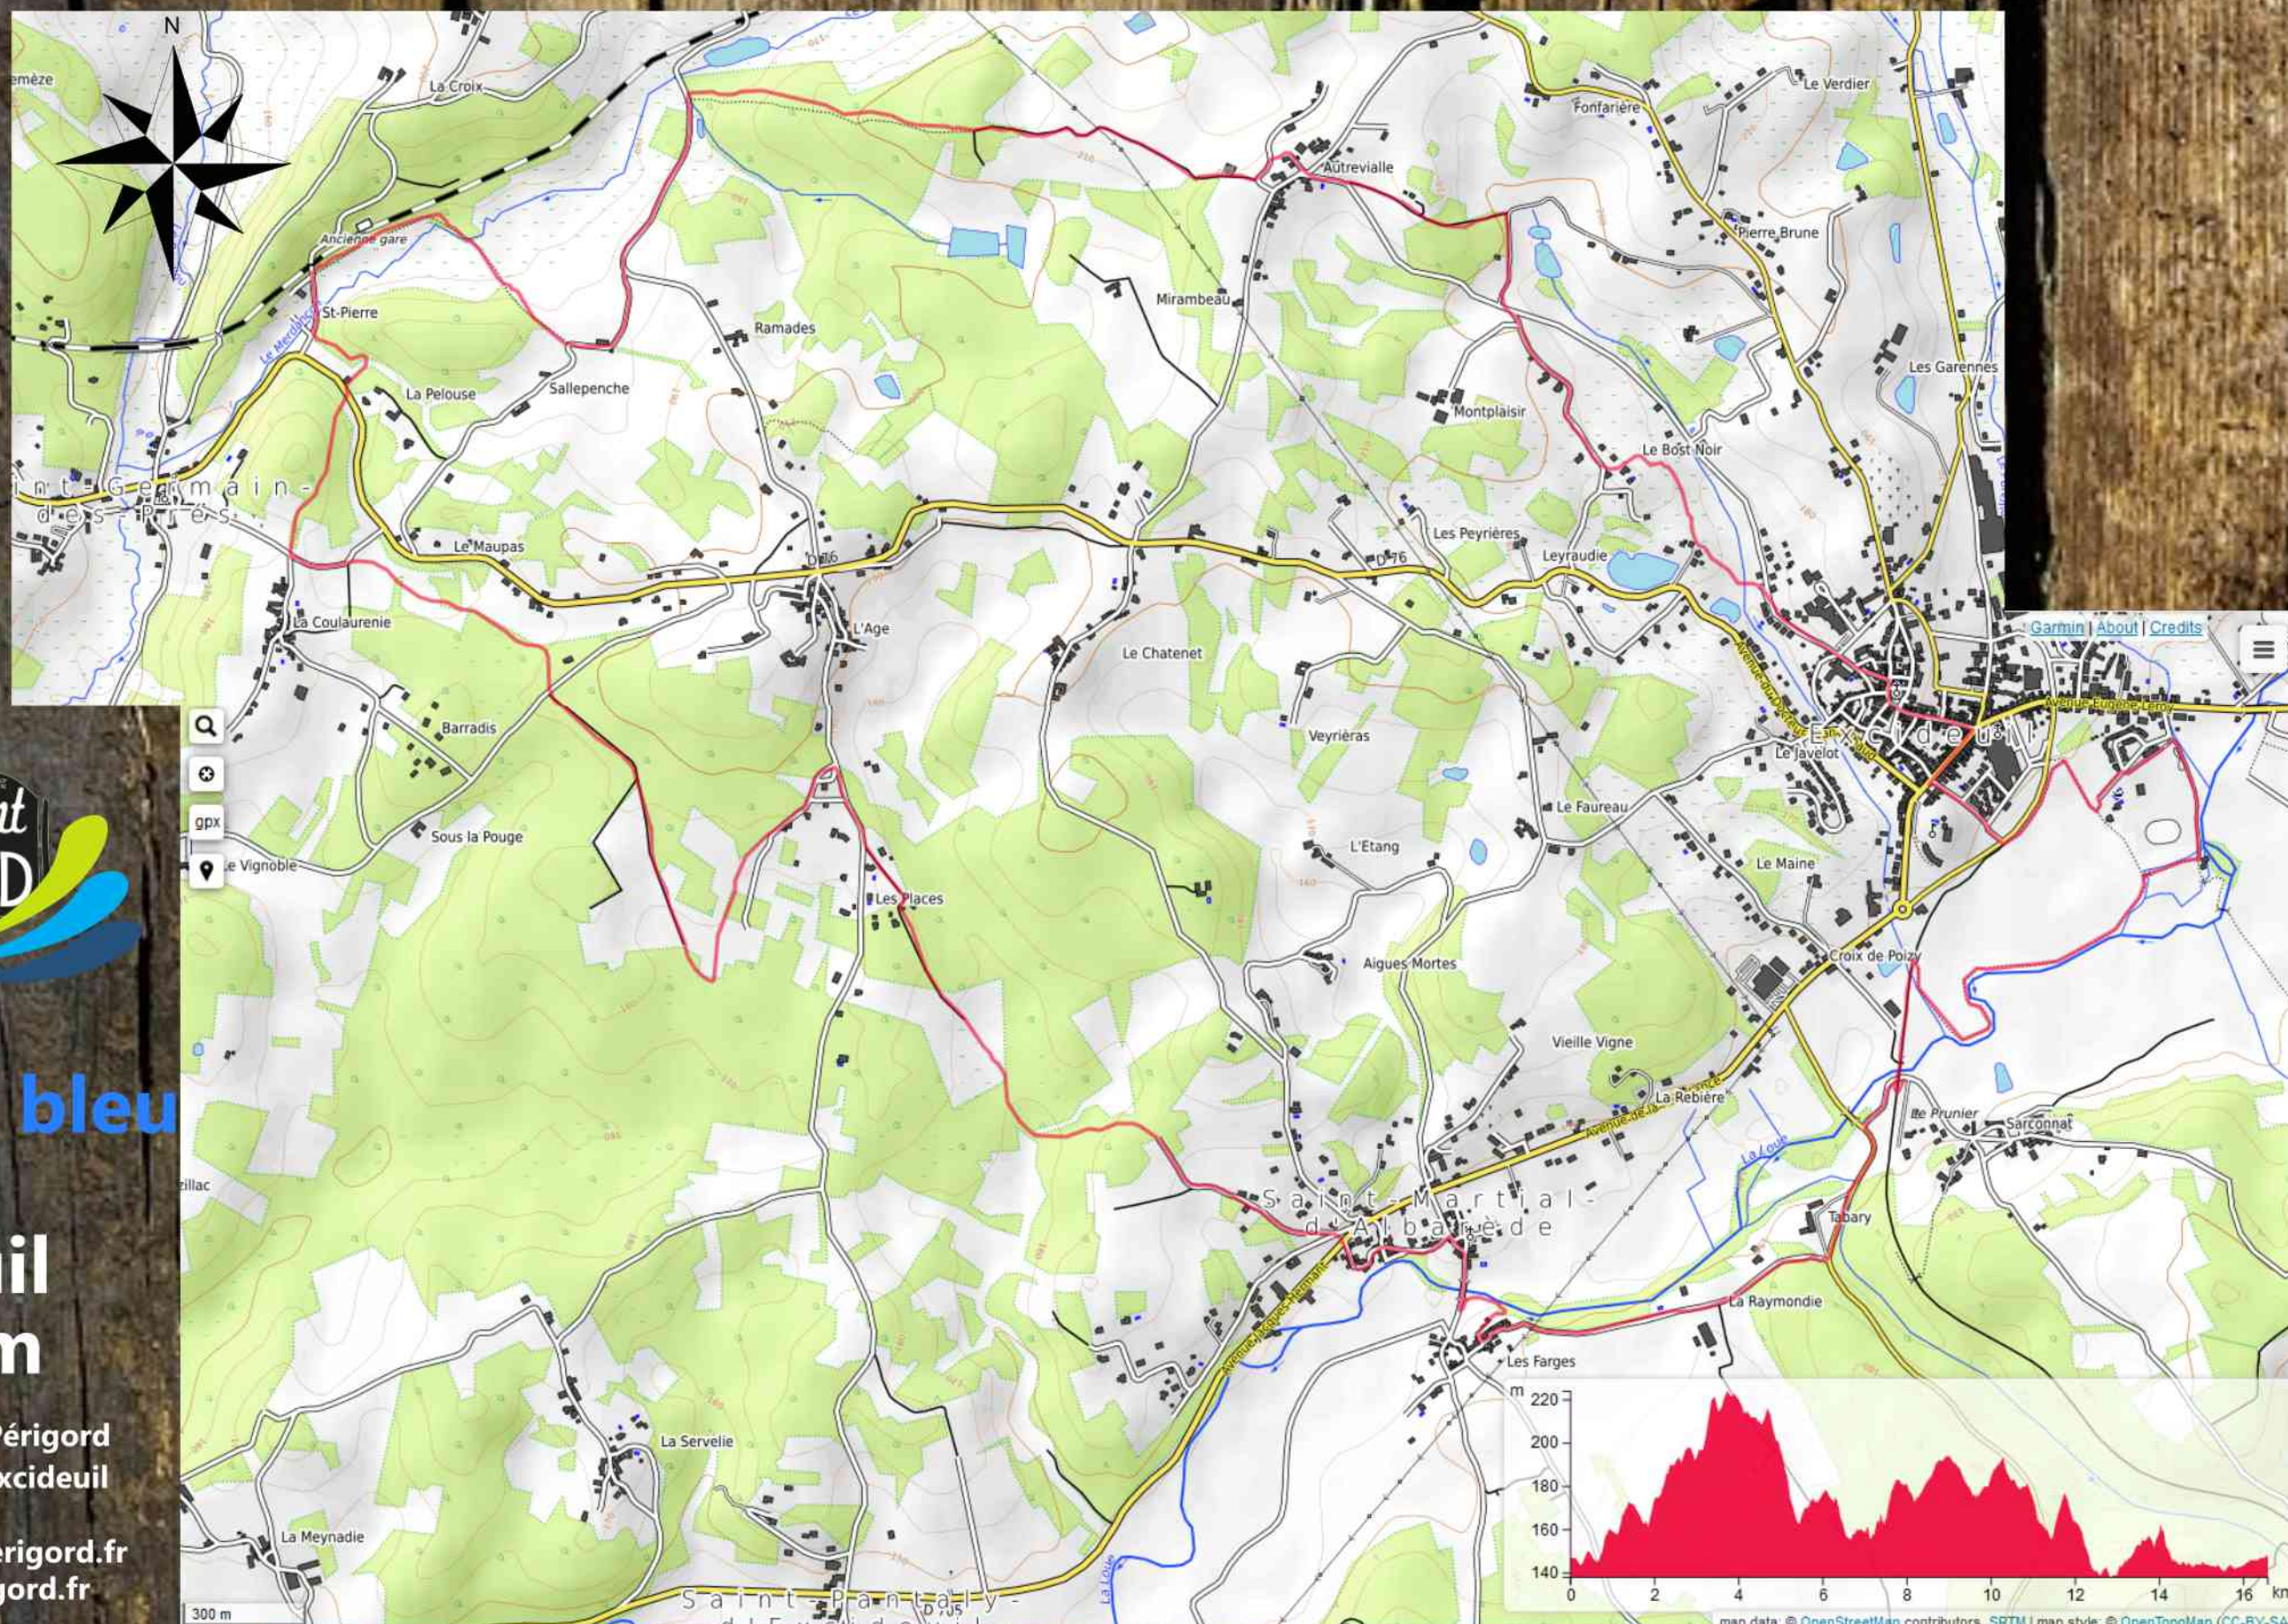

Base VTT Naturellement Périgord
1 place du château 24160 Excideuil
+33(0)5 53 52 29 79
tourisme@naturellementperigord.fr
www.naturellementperigord.fr

Naturellement
PÉRIGORD

Boucle N° 1 **vert**
Départ
d'Excideuil
13.567 km

IPNS ne pas jeter sur la voie publique

Naturellement
PERIGORD

Boucle N° 12 **bleu** Départ d'Excideuil 16,557 km

Base VTT Naturellement Périgord
1 place du château 24160 Excideuil
+33(0)5 53 52 29 79
tourisme@naturellementperigord.fr
www.naturellementperigord.fr