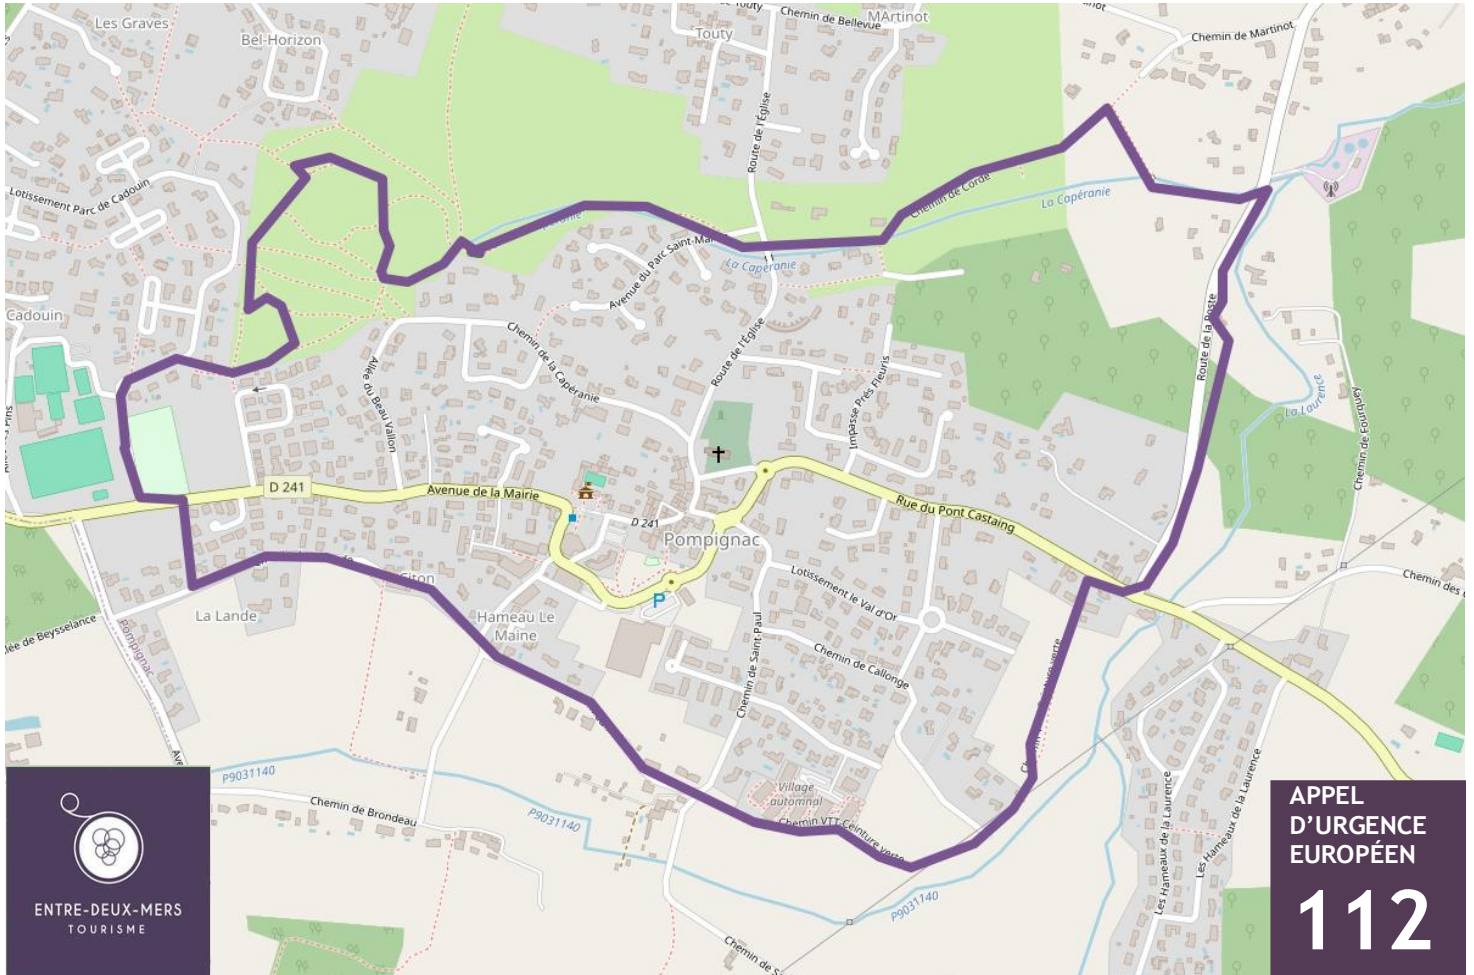

BOUCLE AUTOUR POMPIGNAC

DÉPART : Aire de jeux du petit bois de Cadouin
(parking du stade)

5 KM / 1H15

ENTRE-DEUX-MERS
TOURISME

ENTRE-DEUX-MERS TOURISME

4 RUE ISSARTIER 33 580 MONSÉGUR +33 (0)5 56 61 82 73 info@entredeuxmers.com

BOUCLE AUTOUR DE POMPIGNAC

ÉTAPE 1 > Départ depuis l'aire de jeux du petit bois de Cadouin (parking du stade).

ÉTAPE 2 > Prendre l'avenue de la Plaine à gauche, puis emprunter le petit chemin enherbé à droite du panneau 'PompiGNac'.

ÉTAPE 6 > À l'intersection, prendre à droite sur la rue du Pont Castaing, puis tout de suite à gauche sur la route de la Poste. Un sentier longe la route à droite.

ÉTAPE 7 > Traverser un petit pont en bois. À proximité des tables de pique-nique, tourner à gauche, longer le boulodrome et suivre le cours d'eau. Passer sur le pont derrière les toilettes du boulodrome.

ÉTAPE 13 > Vous arriverez progressivement dans un lotissement. À l'intersection avec la route, prendre à gauche puis rejoindre le point de départ.