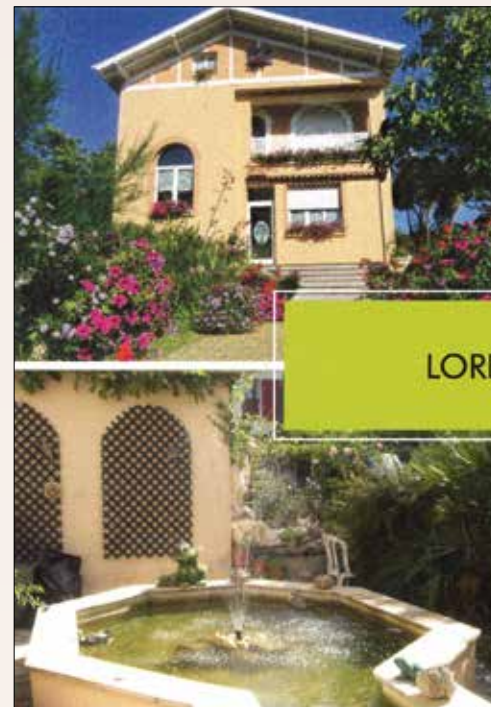

LOCATIONS STUDIOS
BIARRITZ MILADY (parking-jardin)

CHRISTIAN & BERNADETTE POYDESSUS
Maison «LORE PEAN»
99 avenue de la Milady
Tél. 05 35 39 67 29 / 06 81 53 18 56
lorepean@gmail.com

LORE PEAN

LE GOBELET Réutilisable Personnalisable