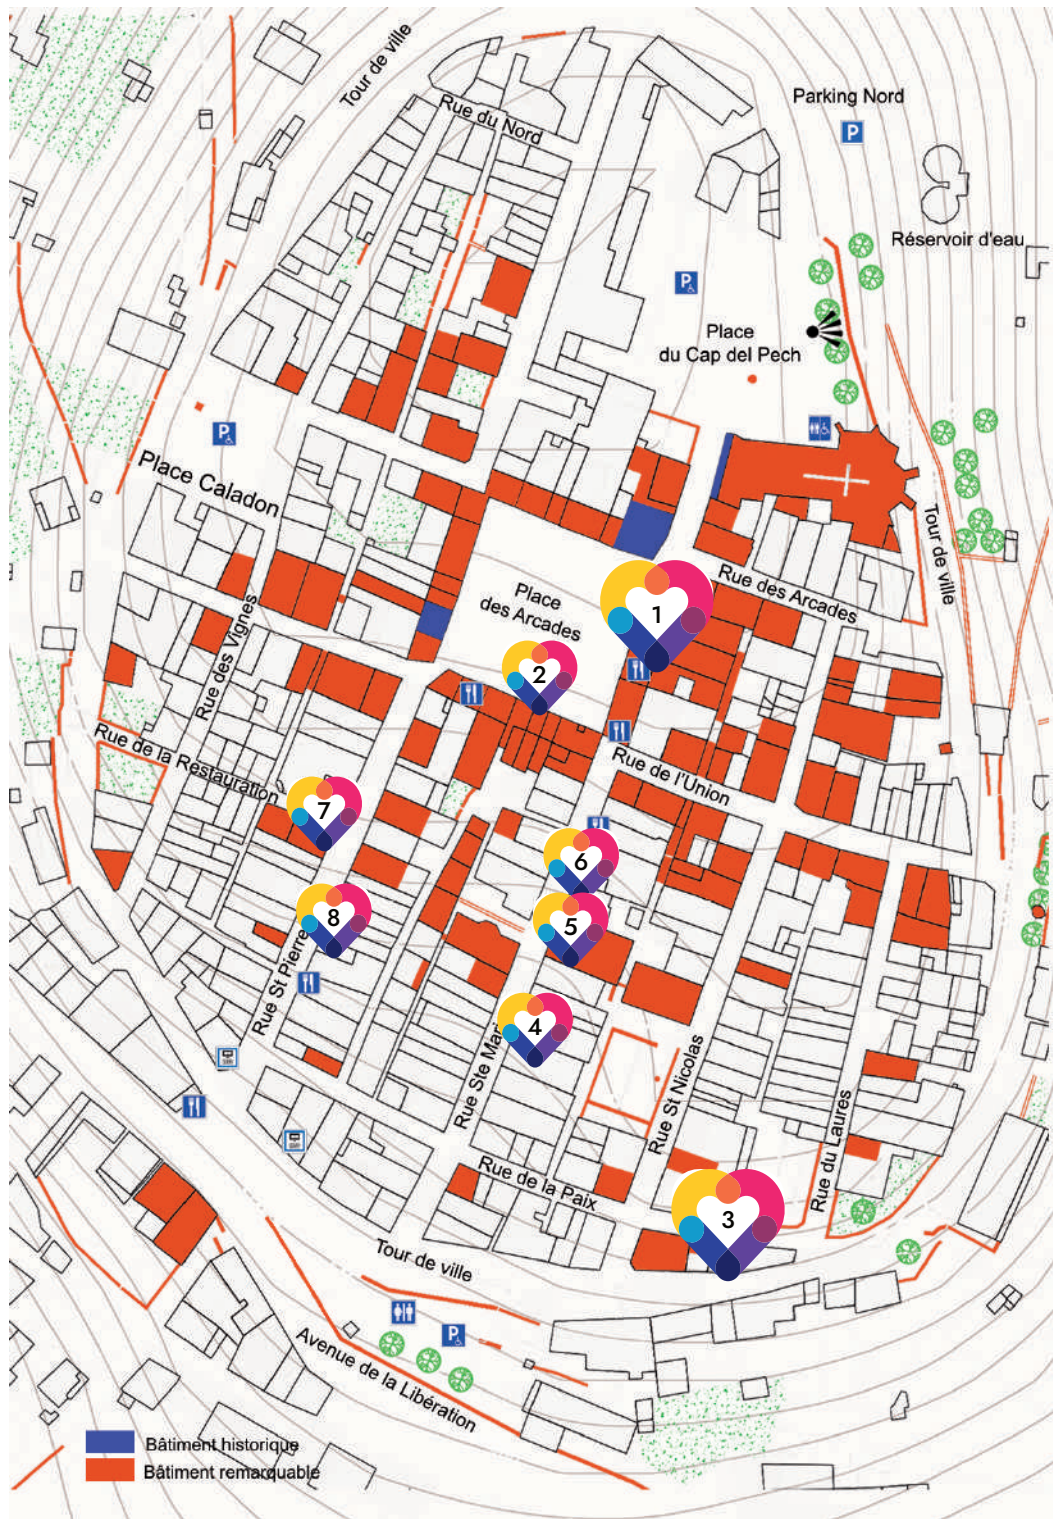

■ Bâtiment historique
■ Bâtiment remarquable