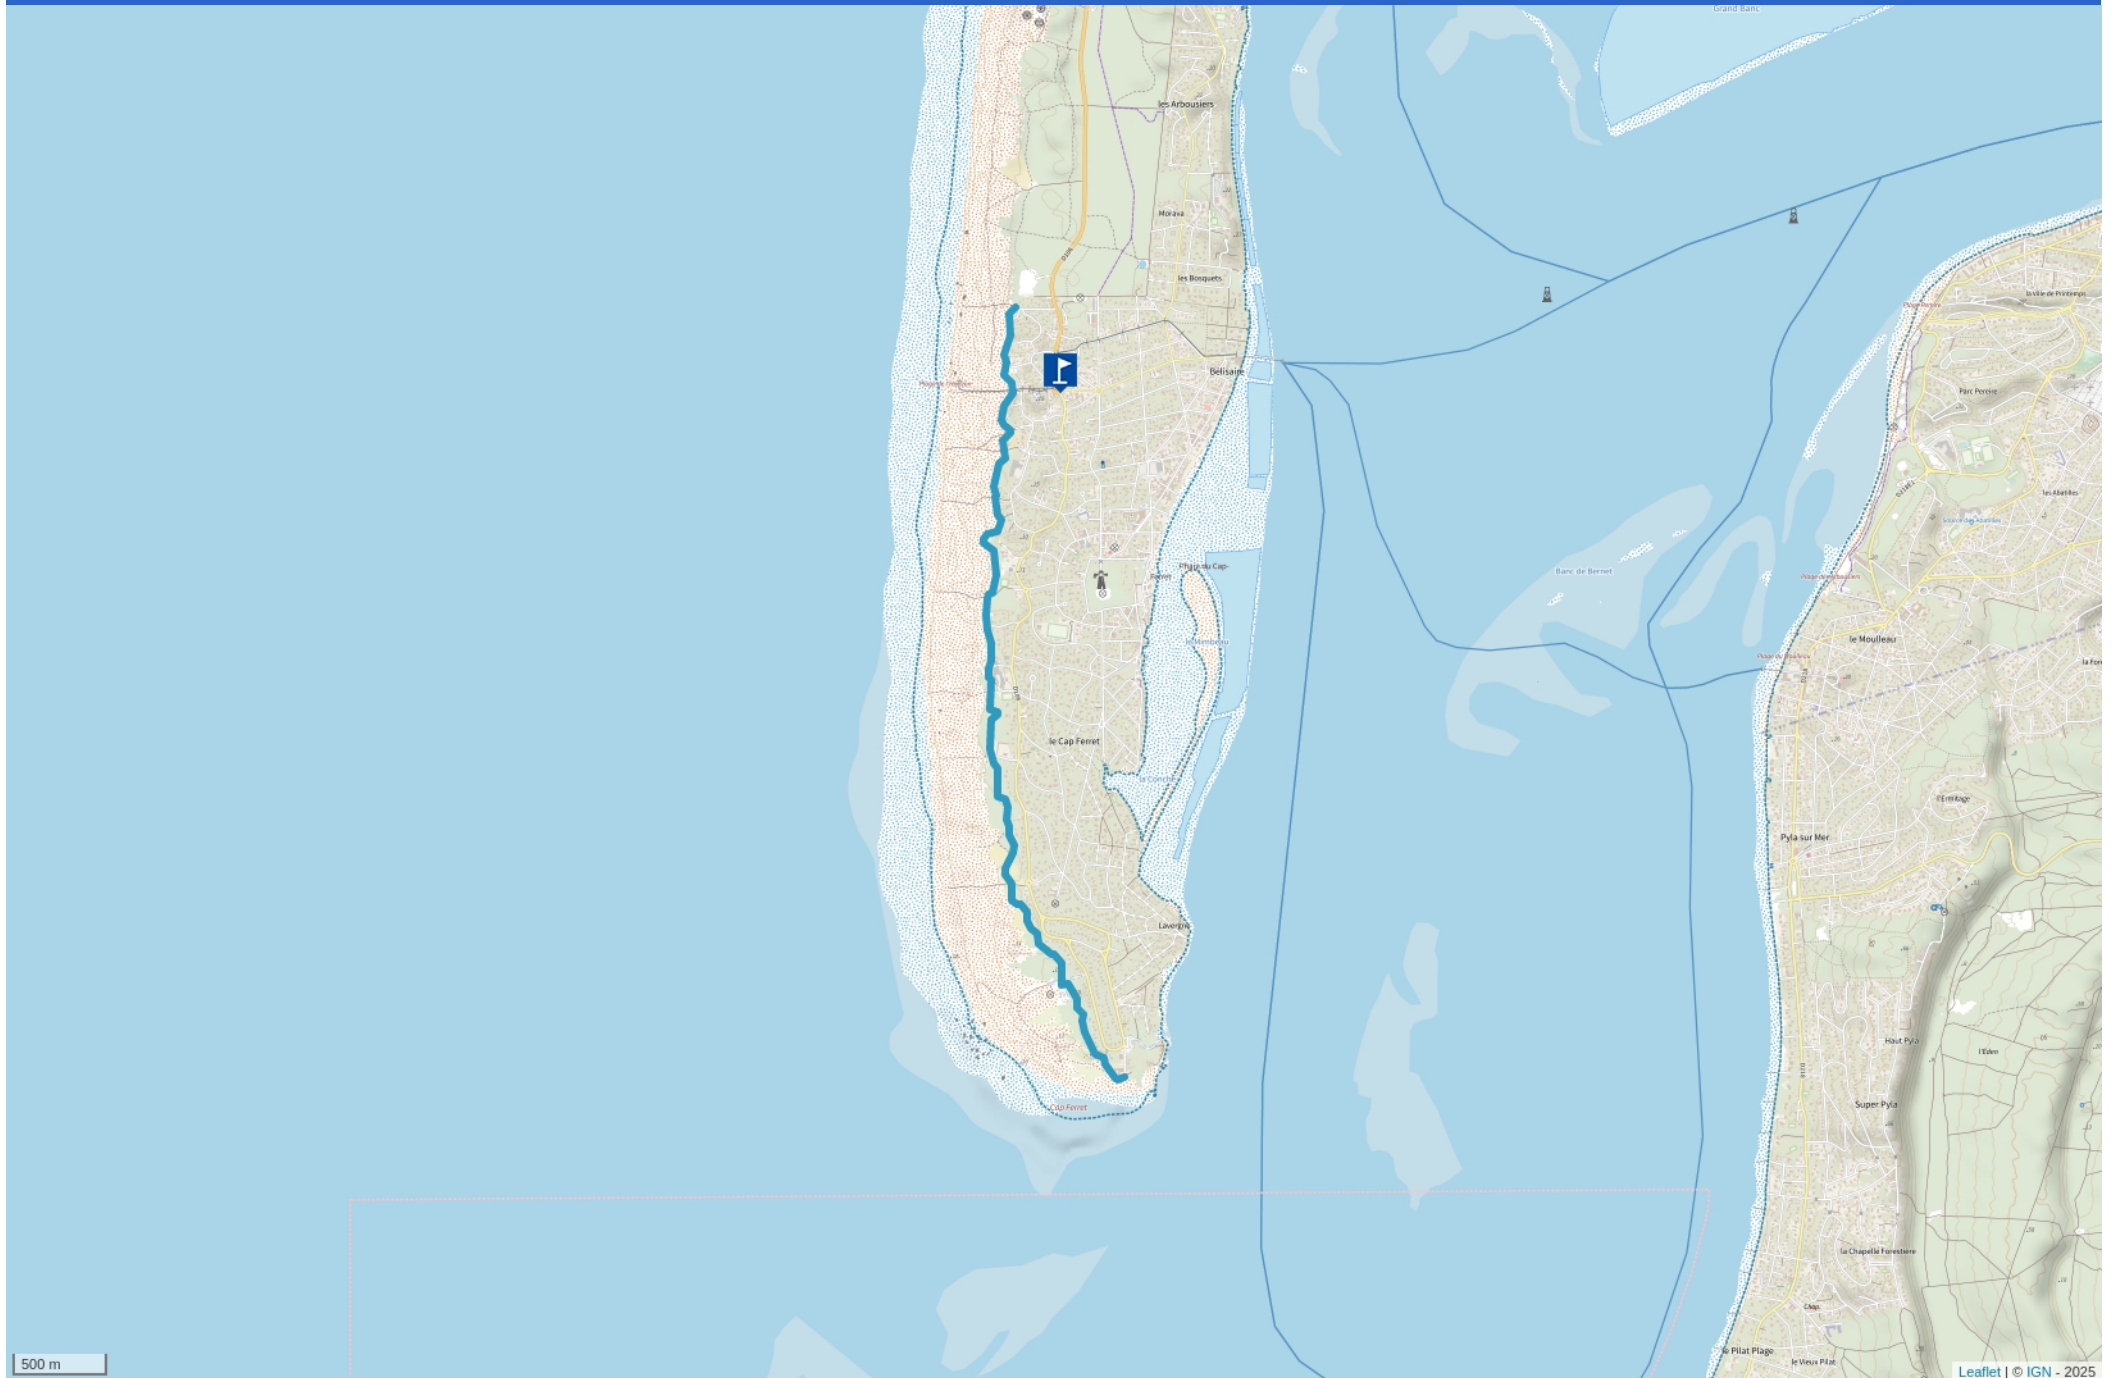

# L'ABÉCÉDAIRE DES DUNES DU CAP FERRET

Cet itinéraire vous est fourni à titre indicatif. Cirkwi ne certifie pas la fiabilité des informations contenues dans les textes, cartes ou photos de cet itinéraire. Retrouvez plus d'infos sur [www.cirkwi.com](http://www.cirkwi.com)

# L'abécédaire des Dunes du Cap Ferret

© L. Wangemmez

Départ : Cap Ferret - 33970 LEGE-CAP-FERRET

4.78 km

Facile

L'abécédaire des Dunes au Cap Ferret accueille les promeneurs sur un sentier dunaire entre le bout de l'allée des Dunes, point de départ avec la lettre A comme "Algue", et la pointe extrême du Cap Ferret et sa lettre Z comme "Zostère".

C'est un sentier d'interprétation du paysage autour du thème de la mobilité : mobilité des dunes, des marées, des oiseaux, des nuages, de la vie des marins ...

Tout en marchant dans ce paysage dunaire, les promeneurs vont de surprise en surprise à partir d'un grand album photo qui se déroule au gré de l'alphabet (G comme "Gourbet", E comme "Epave", H comme "Hameçon"... ) sur 5km.